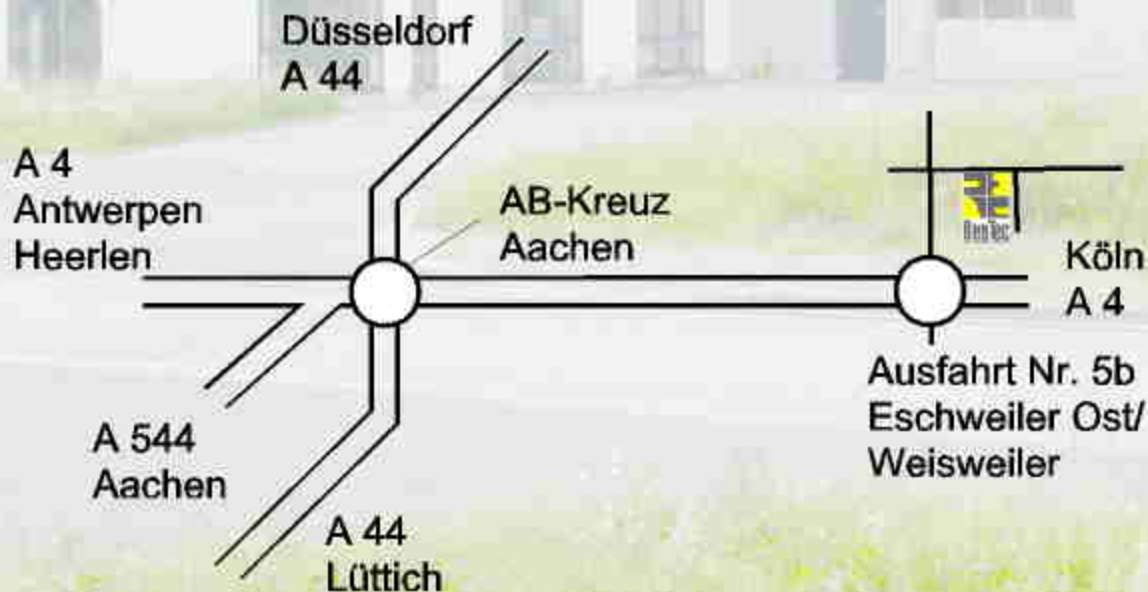

Der Weg zu BeaTec

A 4 Abfahrt Nr. 5b Eschweiler Ost
dann links Richtung Industriegebiet
nach ca. 1 km rechts
und direkt wieder rechts

Sie haben uns erreicht!

BeaTec GmbH
Hermann-Hollerith-Str. 17
52249 Eschweiler